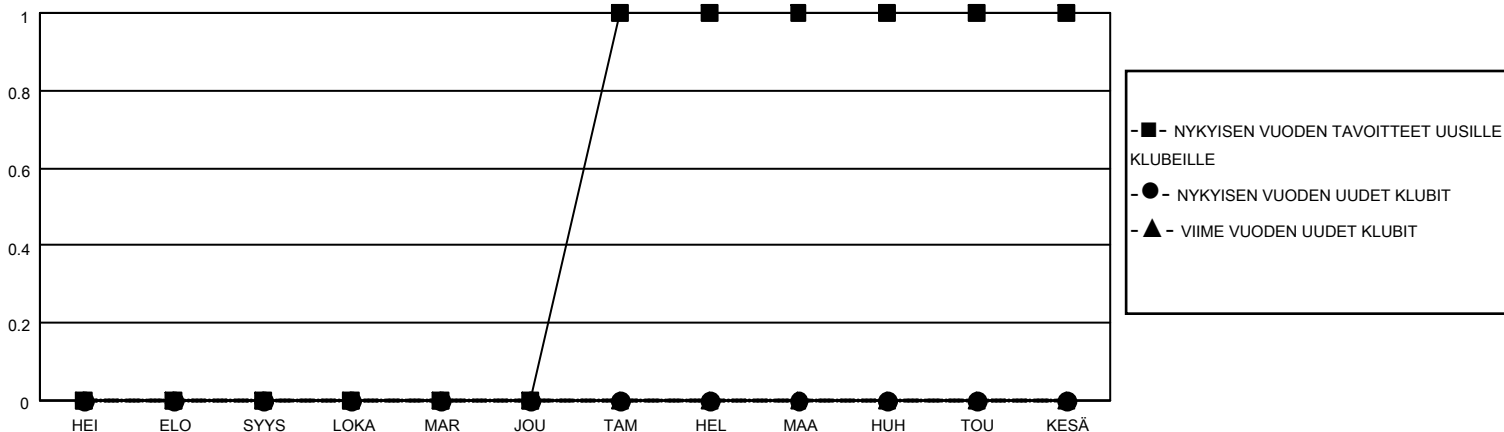

MONTHLY MEMBERSHIP PROGRESS REPORT

SIJAINTI FINLAND

District 107 G

Results as of: 10/31/2020

Klubit				jäsentä			
TULOKSET 2020-2021				TULOKSET 2020-2021			
NELJÄNNES	UUDEN KLUBIN TAVOITE	UUDET KLUBIT	LOPETETUT KLUBIT	NELJÄNNES	JÄSENKASVUN NETTOTAVOITE	TOTEUTUNUT JÄSENKASVU	POISTETUT JÄSENET (mukaan lukien siirrot)
HEI/ELO/SYYS	0	0	0	HEI/ELO/SYYS	20	7	17
LOKA/MAR/JOU	0	0	3	LOKA/MAR/JOU	25	5	10
TAM/HEL/MAA	1	0	0	TAM/HEL/MAA	20	0	0
HUH/TOU/KESÄ	0	0	0	HUH/TOU/KESÄ	10	0	0

TAVOITTEET JA UUDET KLUBIT, KUMULATIIVINEN

TAVOITTEET JA JÄSENET, KUMULATIIVINEN

LAKKAUTETUT KLUBIT: 3

8 CLUBS OF 60 LISÄNNYT YHDEN TAI USEAMMAN UUTTA JÄSENTÄ

SUKUPUOLIJAKAUMA

MIES 1,044 (87.36%)
NAINEN 151 (12.64%)