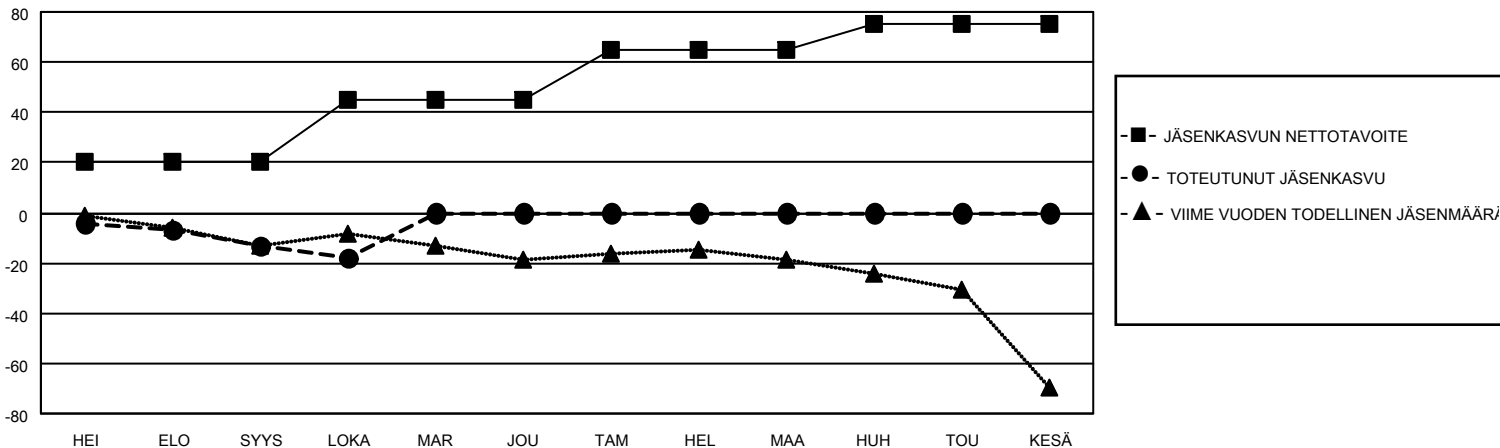

MONTHLY MEMBERSHIP PROGRESS REPORT

SIJAINTI FINLAND

District 107 G

Results as of: 10/31/2020

Klubit				jäsentä			
TULOKSET 2020-2021				TULOKSET 2020-2021			
NELJÄNNES	UUDEN KLUBIN TAVOITE	UUDET KLUBIT	LOPETETUT KLUBIT	NELJÄNNES	JÄSENKASVUN NETTOTAVOITE	TOTEUTUNUT JÄSENKASVU	POISTETUT JÄSENET (mukaan lukien siirrot)
HEI/ELO/SYYS	0	0	0	HEI/ELO/SYYS	20	7	17
LOKA/MAR/JOU	0	0	3	LOKA/MAR/JOU	25	5	10
TAM/HEL/MAA	1	0	0	TAM/HEL/MAA	20	0	0
HUH/TOU/KESÄ	0	0	0	HUH/TOU/KESÄ	10	0	0

TAVOITTEET JA UUDET KLUBIT, KUMULATIIVINEN

TAVOITTEET JA JÄSENET, KUMULATIIVINEN

LAKKAUTETUT KLUBIT: 3

8 CLUBS OF 60 LISÄNNYT YHDEN TAI USEAMMAN UUTTA JÄSENTÄ

SUKUPUOLIJAKAUMA

MIES 1,044 (87.36%)
NAINEN 151 (12.64%)